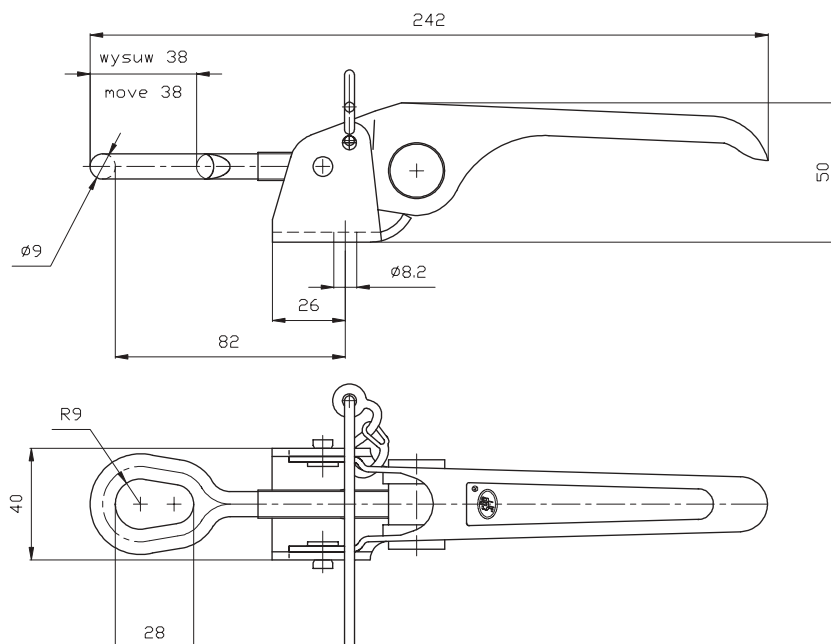

### ZB-02

Stan na: Kwiecień 2006  
Drawing from: April 2006

Elementy ZB oraz Z, umieszczone równolegle, współpracują ze sobą  
Elements of ZB and Z which are situated parallelly, fit together.

### ZB-02

kartony  
- rodzaje opakowań  
cardboard boxes  
- capacity of packages

typu / type	A	B	C	D	Zamówienia krajowe realizujemy w terminie do 7 dni roboczych w ramach posiadanych stanów magazynowych.
wymiary / dimensions	425/285/155 mm	395/285/320 mm	600/400/420 mm	1195/800/1000 mm	
ilość / quantity	100 szt. / pcs	200 szt. / pcs			

### ZB-03

Stan na: Kwiecień 2006  
Drawing from: April 2006

Elementy ZB oraz Z, umieszczone równolegle, współpracują ze sobą  
Elements of ZB and Z which are situated parallelly, fit together.