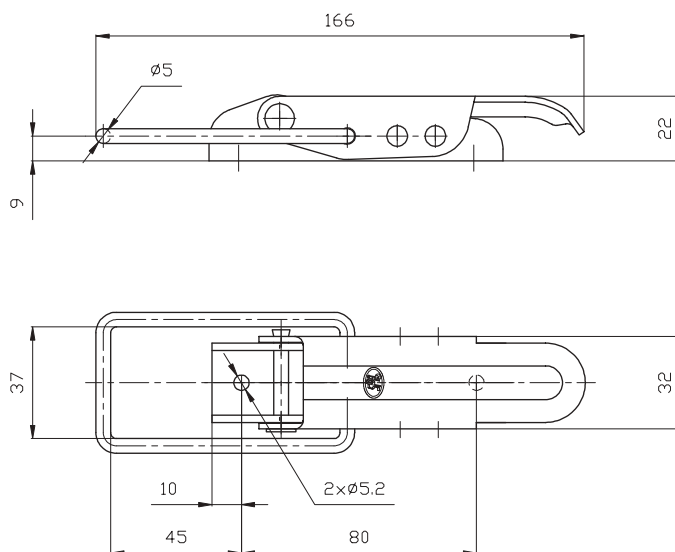

### ZB-02

Stan na: Kwiecień 2006  
Drawing from: April 2006

Elementy ZB oraz Z, umieszczone równolegle, współpracują ze sobą  
Elements of ZB and Z which are situated parallelly, fit together.

### ZB-02

kartony  
- rodzaje opakowań  
cardboard boxes  
- capacity of packages

typu / type	A	B	C	D	Zamówienia krajowe realizujemy w terminie do 7 dni roboczych w ramach posiadanych stanów magazynowych.
wymiary / dimensions	425/285/155 mm	395/285/320 mm	600/400/420 mm	1195/800/1000 mm	
ilość / quantity	100 szt. / pcs	200 szt. / pcs			

### ZB-03

kartony  
- rodzaje opakowań  
cardboard boxes  
- capacity of packages

typu / type	A	B	C	D	Zamówienia krajowe realizujemy w terminie do 7 dni roboczych w ramach posiadanych stanów magazynowych.
wymiary / dimensions	425/285/155 mm	395/285/320 mm	600/400/420 mm	1195/800/1000 mm	
ilość / quantity	35 szt. / pcs	75 szt. / pcs			